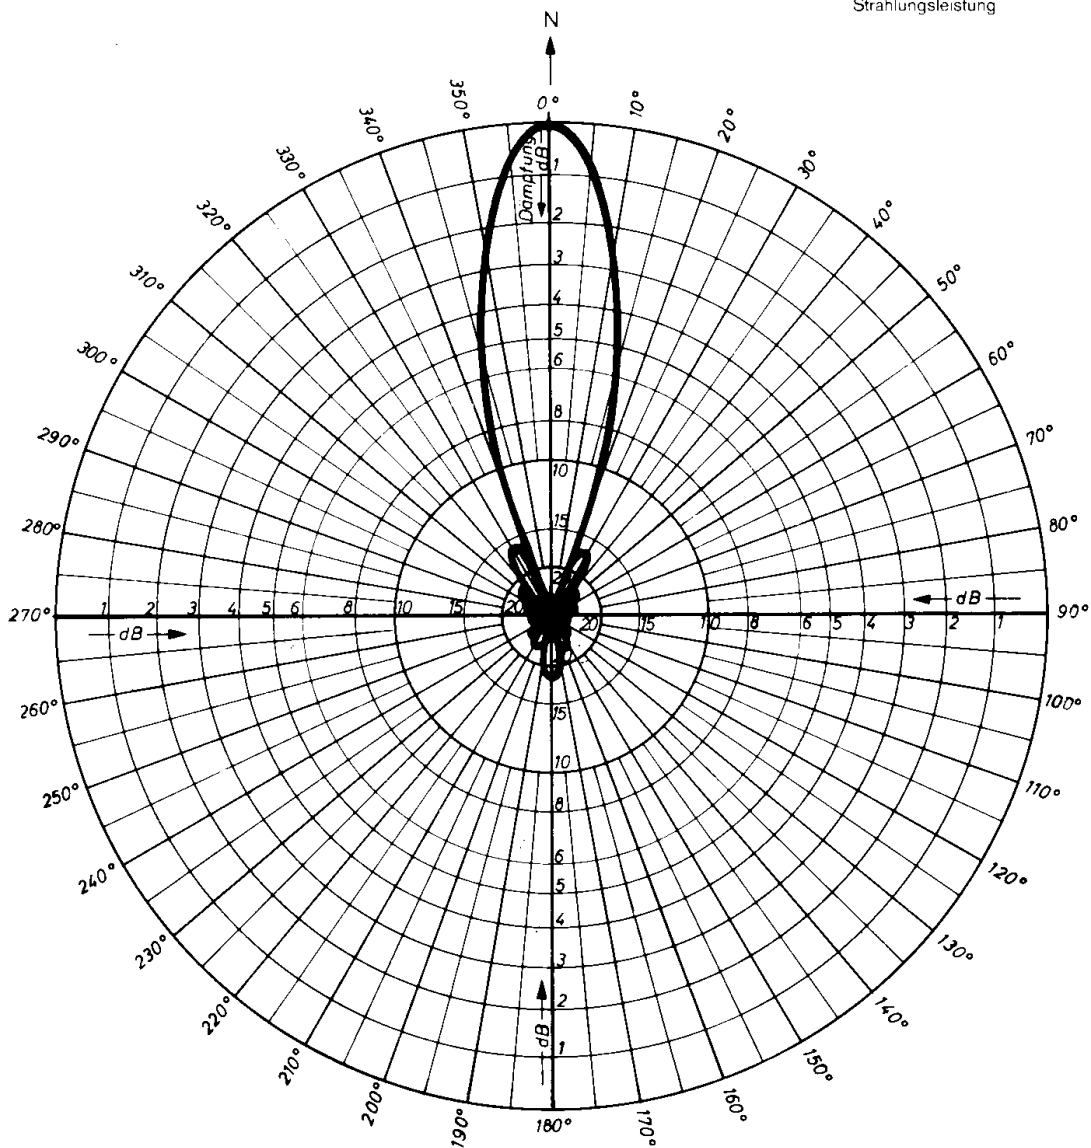

70cm-flexa-yagi DL6WU

Frequenz

432 MHz

0 dB = Maximale äquivalente Strahlungsleistung

Horizontales Strahlungsdiagramm
© DL7WX

Typ FX 7073