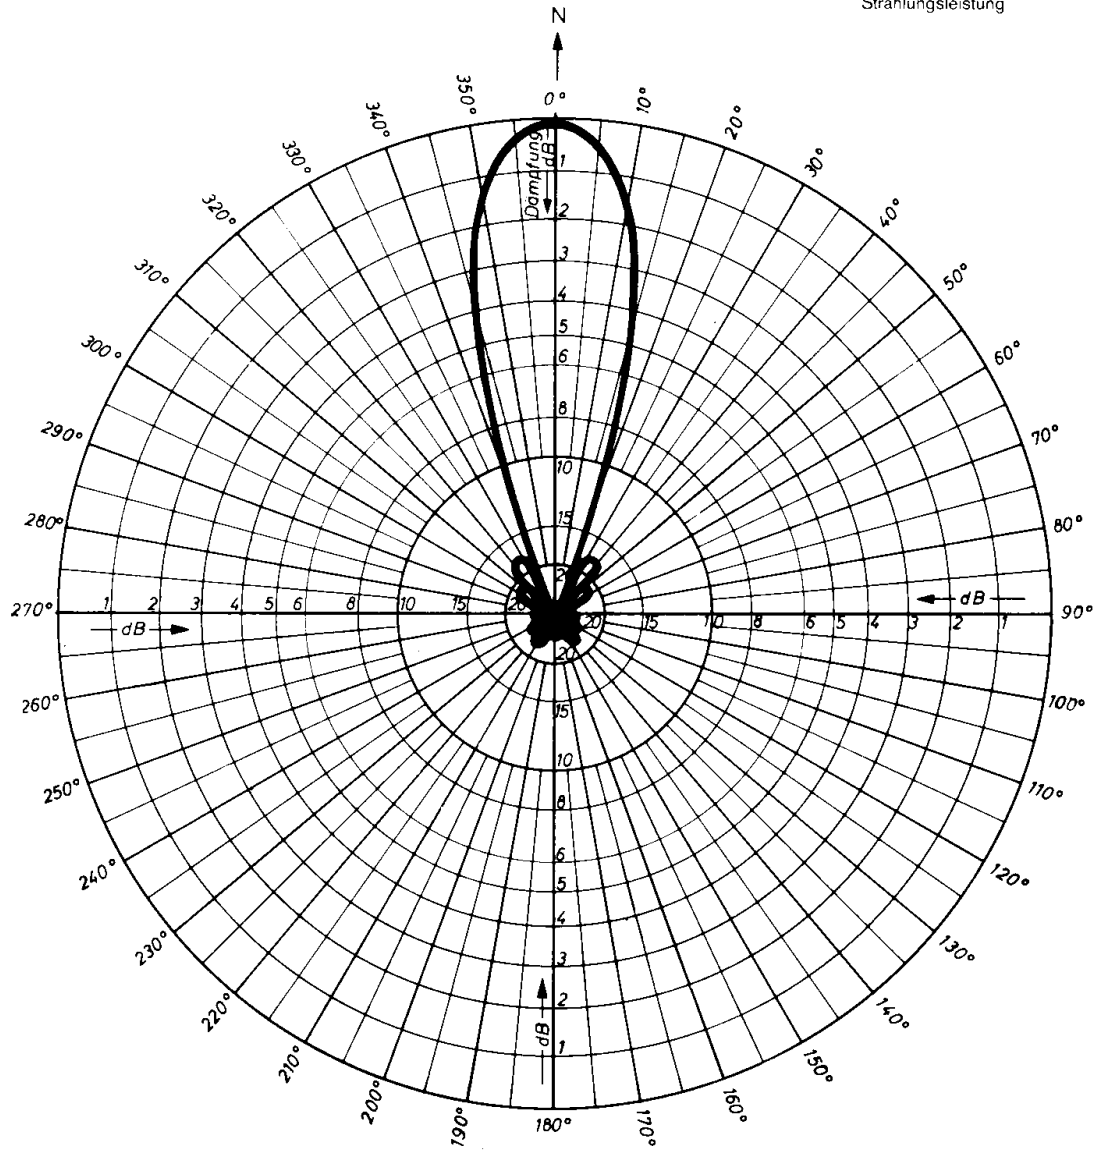

70cm-flexa-yagi DL6WU

Frequenz
432 MHz

0 dB = Maximale äquivalente
Strahlungsleistung

Horizontales Strahlungsdiagramm
© DL 7 WX

Typ FX 7056