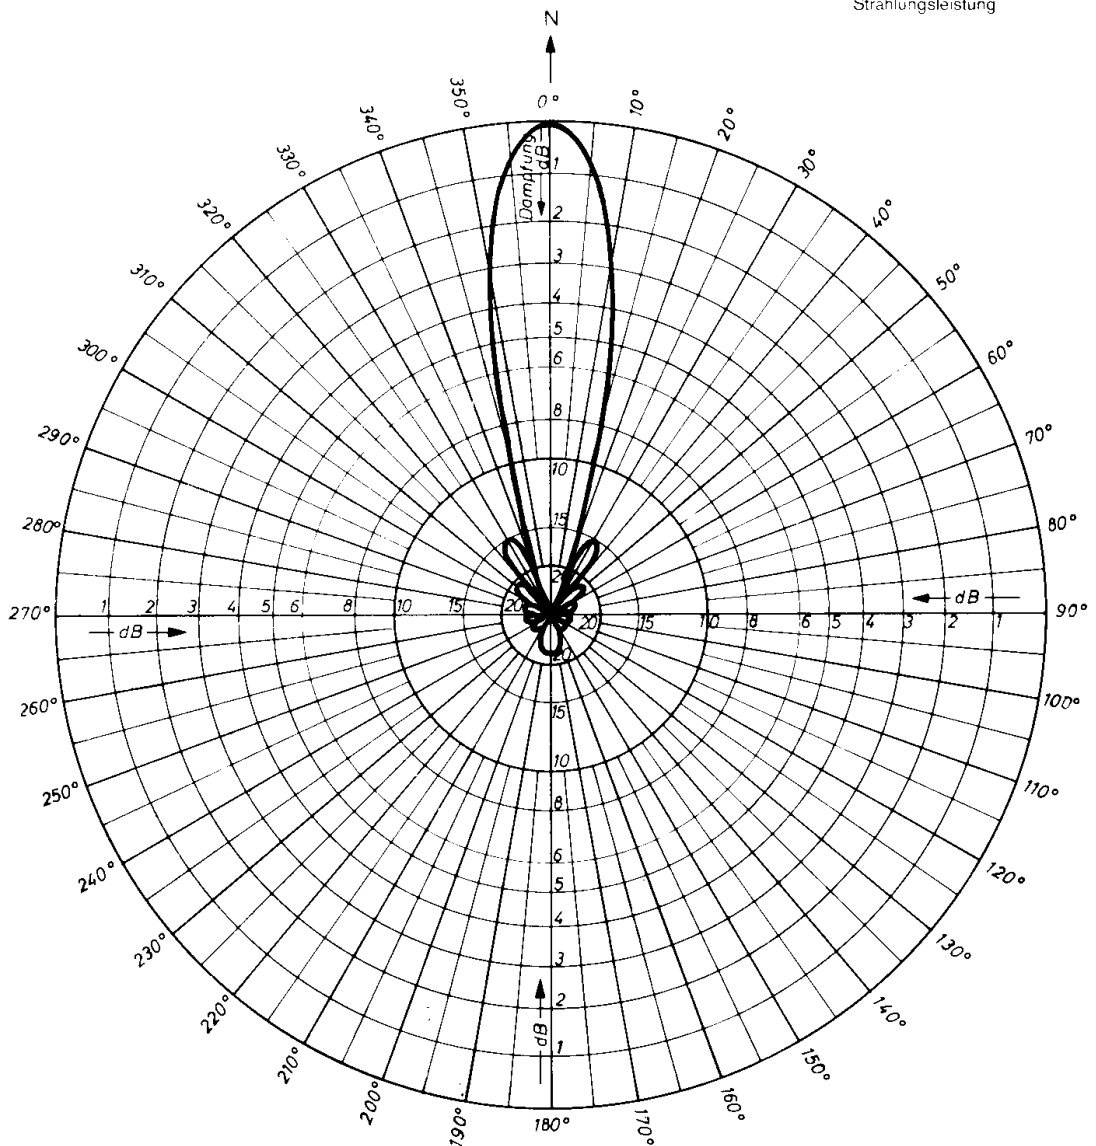

23cm-flexa-yagi DL6WU

| |
|----------|
| Frequenz |
| 1296 MHz |

0 dB Maximale äquivalente Strahlungsleistung

Horizontales Strahlungsdiagramm
© DL7WX

Typ FX 2309