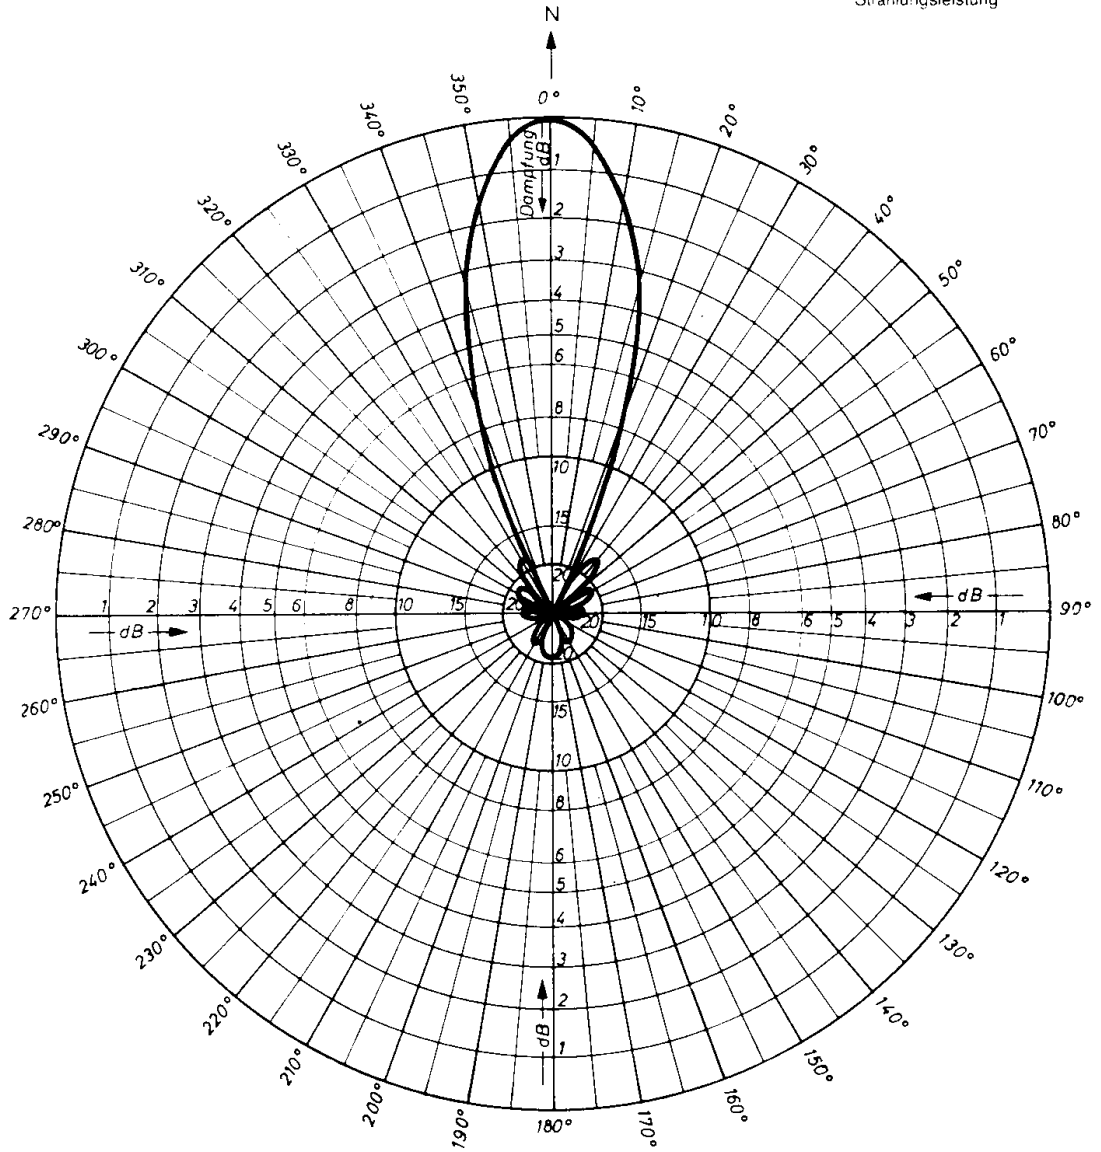

23cm-flexa-yagi DL6WU

Frequenz
1296MHz

0 dB ≙ Maximale äquivalente
Strahlungsleistung

Horizontales Strahlungsdiagramm
© DL7WX

Typ FX 2304 v