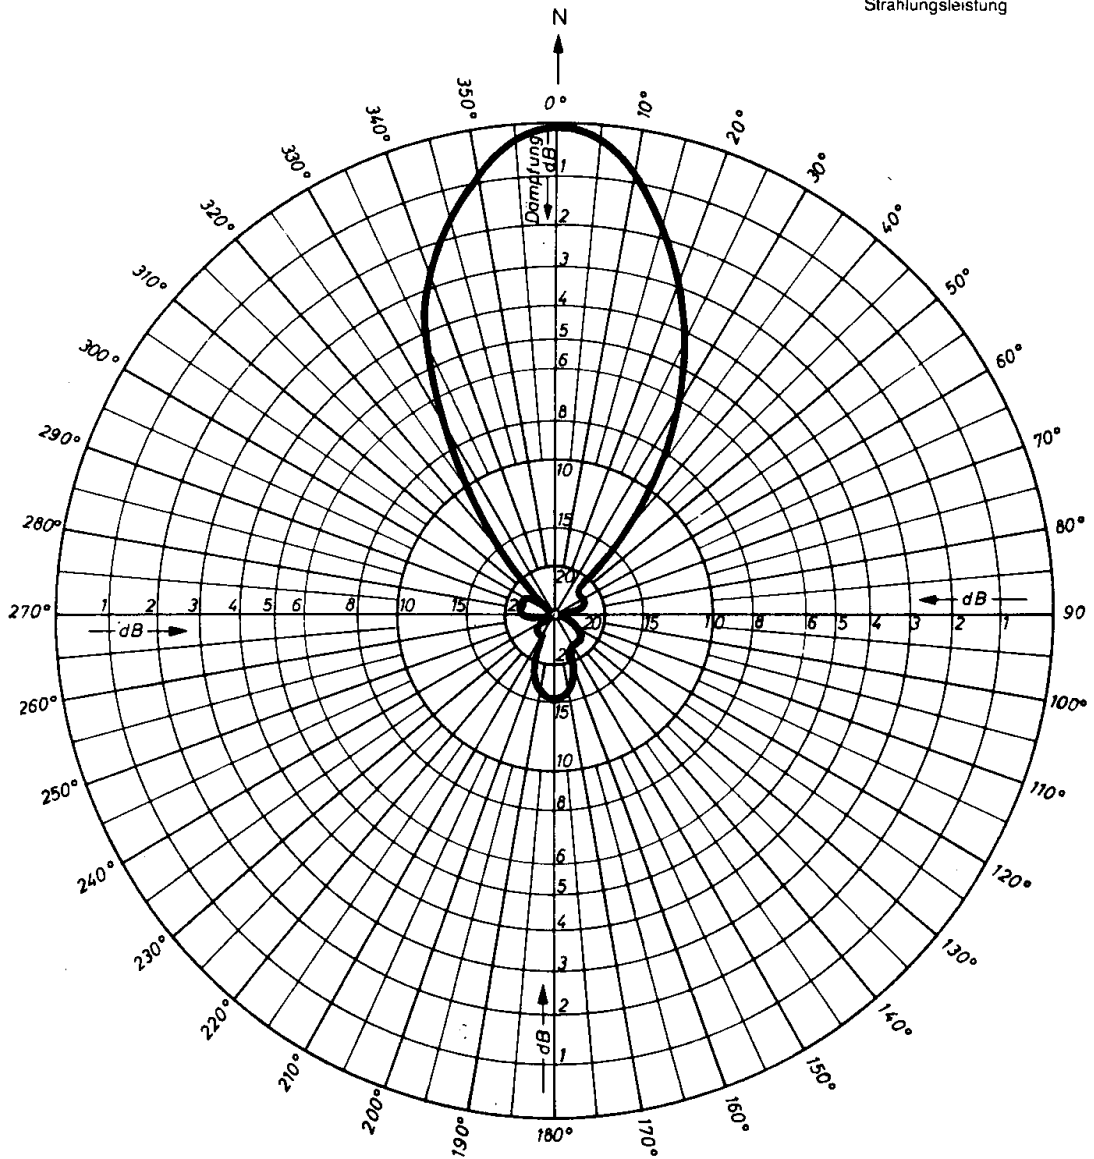

2m-flexa-yagi DL6WU

Frequenz

144 MHz

0 dB ≙ Maximale äquivalente Strahlungsleistung

Horizontales Strahlungsdiagramm
© DL7WX

FX 210